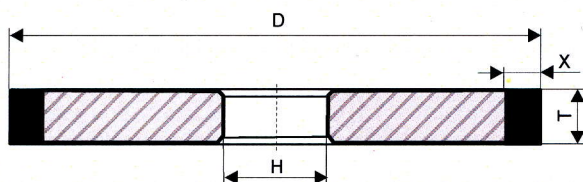

Tel./fax: +420/ 465 533 398
Tel.: +420/ 465 534 844
E-mail: diama@diama.cz

FEPA 1A1

Označení	D	T*	X	H*	cena
1A1 Bz 100 - 16	100	16	10	*	3200,-
1A1 Bz 120 - 16	120	16	10	*	4060,-
1A1 Bz 150 - 12	150	12	10	*	3960,-
1A1 Bz 150 - 20	150	20	10	*	6350,-
1A1 Bz 175 - 12	175	12	10	*	5070,-
1A1 Bz 175 - 20	175	20	10	*	7480,-
1A1 Bz 200 - 12	200	12	10	*	5780,-
1A1 Bz 200 - 20	200	20	10	*	8650,-
1A1 Bz 250 - 12	250	12	10	*	8290,-
1A1 Bz 250 - 20	250	20	10	*	12150,-

T - vyrobíme dle požadavku do 120 mm

H - dle požadavku

Všechny rozměry jsou uváděny v mm. Uvedené ceny jsou bez DPH 19%.