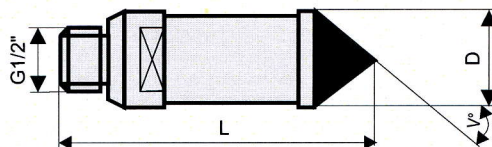

Tel./fax: +420/ 465 533 398
Tel.: +420/ 465 534 844
E-mail: diama@diama.cz

Záhlučník Bzs

Záhlučník BzG1/2"

Označení	D	díra ve skle	V°	s	L	cena
Záhlučník Bzs 1 - 25	26 / 0,8	1 - 25	45	12	47	590,-
Záhlučník Bzs 20 - 45	46 / 19	20 - 45	45	12	47	820,-
Záhlučník Bzs 45 - 80	81 / 44	45 - 80	45	12	47	1260,-

Všechny rozměry jsou uváděny v mm. Uvedené ceny jsou bez DPH 19%.

Označení	D	díra ve skle	V°	upínání	L	cena
Záhlučník BzG1/2 1 - 25	26 / 0,8	1 - 25	45	G1/2"	77	690,-
Záhlučník BzG1/2 20 - 45	46 / 19	20 - 45	45	G1/2"	77	920,-
Záhlučník BzG1/2 45 - 80	81 / 44	45 - 80	45	G1/2"	77	1360,-

Všechny rozměry jsou uváděny v mm. Uvedené ceny jsou bez DPH 19%.

Označení	D	díra ve skle	V°	upínání	L	cena
Záhlučník CHBzG1/2 1 - 25	26 / 0,8	1 - 25	45	G1/2"	77	790,-
Záhlučník CHBzG1/2 20 - 45	46 / 19	20 - 45	45	G1/2"	77	1020,-
Záhlučník CHBzG1/2 45 - 80	81 / 44	45 - 80	45	G1/2"	77	1460,-

Pro sériovou výrobu - s chladicími otvory na chlazení vnitřkem záhlučníku.

Rozměry je možno měnit dle požadavku.

Všechny rozměry jsou uváděny v mm. Uvedené ceny jsou bez DPH 19%.