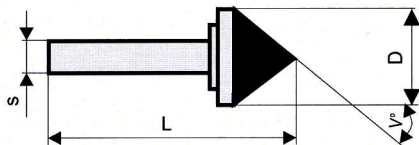

Tel./fax: +420/ 465 533 398
Tel.: +420/ 465 534 844
E-mail: diama@diama.cz

Záhlučník Bzs

Záhlučník BzG1/2"

Označení	D	díra ve skle	V°	s	L	cena
Záhlučník Bzs 1 - 25	26 / 0,8	1 - 25	45	12	47	590,-
Záhlučník Bzs 20 - 45	46 / 19	20 - 45	45	12	47	820,-
Záhlučník Bzs 45 - 80	81 / 44	45 - 80	45	12	47	1260,-

Všechny rozměry jsou uváděny v mm. Uvedené ceny jsou bez DPH 19%.

Označení	D	díra ve skle	V°	upínání	L	cena
Záhlučník BzG1/2 1 - 25	26 / 0,8	1 - 25	45	G1/2"	77	690,-
Záhlučník BzG1/2 20 - 45	46 / 19	20 - 45	45	G1/2"	77	920,-
Záhlučník BzG1/2 45 - 80	81 / 44	45 - 80	45	G1/2"	77	1360,-

Všechny rozměry jsou uváděny v mm. Uvedené ceny jsou bez DPH 19%.

Označení	D	díra ve skle	V°	upínání	L	cena
Záhlučník CHBzG1/2 1 - 25	26 / 0,8	1 - 25	45	G1/2"	77	790,-
Záhlučník CHBzG1/2 20 - 45	46 / 19	20 - 45	45	G1/2"	77	1020,-
Záhlučník CHBzG1/2 45 - 80	81 / 44	45 - 80	45	G1/2"	77	1460,-

Pro sériovou výrobu - s chladicími otvory na chlazení vnitřkem záhlučníku.

Rozměry je možno měnit dle požadavku.

Všechny rozměry jsou uváděny v mm. Uvedené ceny jsou bez DPH 19%.