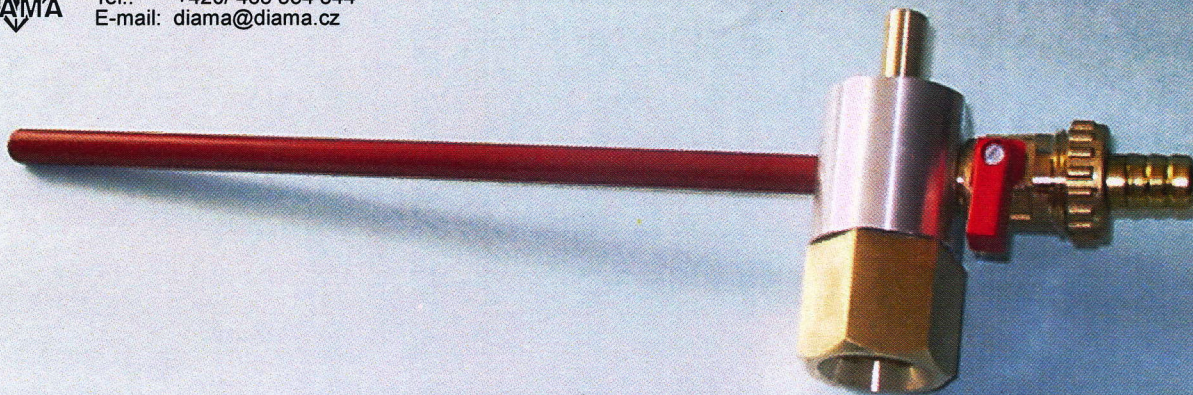

Tel./fax: +420/ 465 533 398
Tel.: +420/ 465 534 844
E-mail: diama@diama.cz

Přídavná chladicí hlava vrtáků s upínáním G1/2"

Označení	upínací otvor pro vrták	upínací stopka do sklíčidla vrtačky
Přídavná chladicí hlava G1/2"	závitová stopka G 1/2"	12 mm
opěrná tyčka	chladicí kapalina	cena
240 mm možno změnit	voda, emulze	1550,-