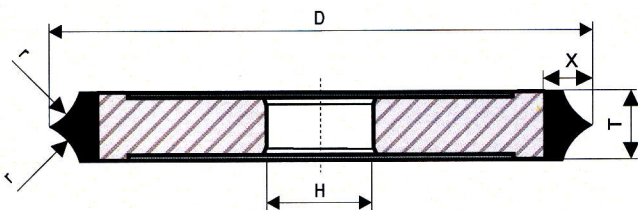

Tel./fax: +420/ 465 533 398
Tel.: +420/ 465 534 844
E-mail: diama@diama.cz

FEPA 1GG1

Označení	D	T	X	r	H*	cena
1GG1 Bz 100 - 35	100	35	15	22	*	5600,-
1GG1 Bz 200 - 35	200	35	15	25	*	13280,-
1GG1 Bz 200 - 40	200	40	15	40	*	14950,-

H - 24, 32, 42 nebo dle požadavku

Všechny rozměry jsou uváděny v mm. Uvedené ceny jsou v K50 bez DPH 19%.